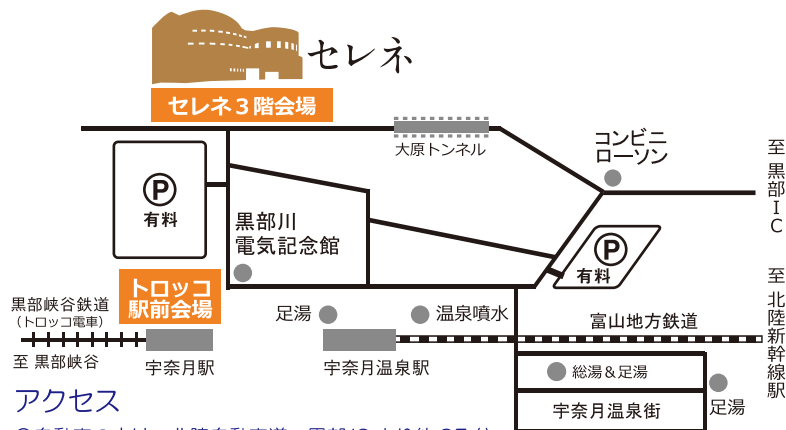

会場  
セレネ  
3F

# てつどう 鉄道フェア2022

7/30(土)~7/31(日) 10:00 ~ 15:30 入場無料

鉄道模型走行会

鉄道あみだくじ

鉄道模型

1

てつどう もけい そうこうかい  
**鉄道模型走行会** 入場無料  
本物そっくりの鉄道模型がたくさん走るよ!

セレネ会場  
【主催】黒部市芸術創造センター セレネ  
【協力】富山レールクラブ、富山高等専門学校鉄道部

2

**鉄道あみだくじ** 1回100円  
選んだレールにおもちゃの電車を走らせて景品をゲット!

3

**鉄道ワークショップ** 料金200円~  
鉄道ボックスをつくったり、ガラス風鈴に電車の絵を描いたり、  
トロッコ電車のハンコをおして傘やバッグをつくったり、いろいろなコースを用意!

## アクセス

○自動車の方は、北陸自動車道・黒部ICより約25分。  
○公共交通の方は、北陸新幹線・黒部宇奈月温泉駅に隣接する富山地方鉄道・新黒部駅より乗車し、終点の宇奈月温泉駅へ。宇奈月温泉駅からセレネまで徒歩5分です。

セレネの無料駐車場には限りがあります。  
お近くの有料駐車場(1日1000円)に駐車されるか、  
北陸新幹線や富山地方鉄道をご利用ください。